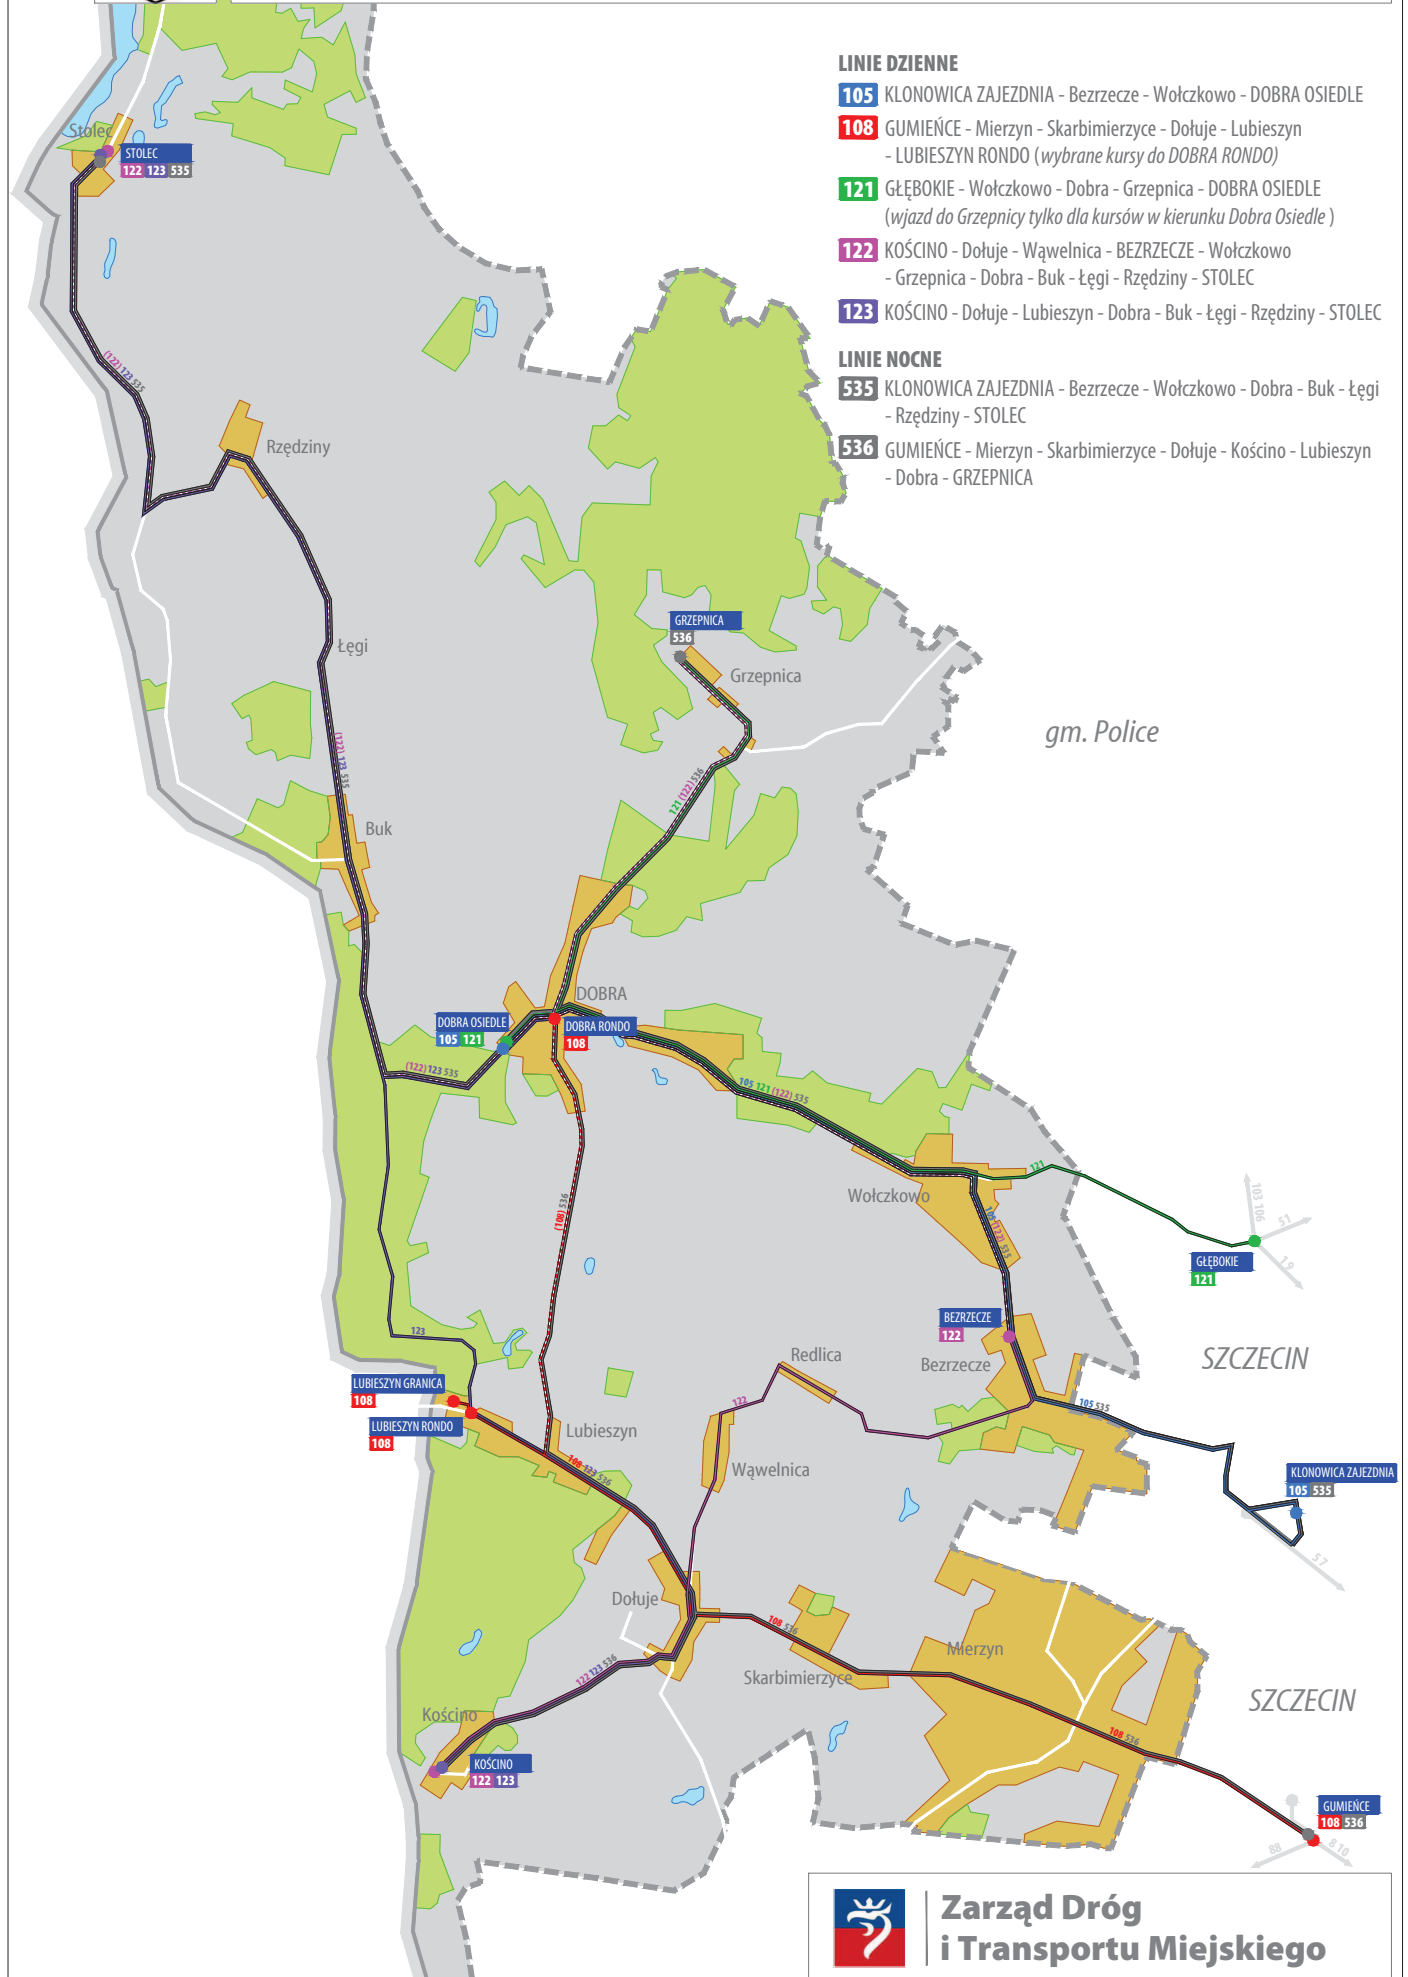

Komunikacja w Gminie Dobra

LINIE DZIENNE

- 105** KLONOWICA ZAJEZDNIA - Bezrzecze - Wołczkowo - DOBRA OSIEDLE
- 108** GUMIENICE - Mierzyn - Skarbimierzycze - Dołuje - Lubieszyn - LUBIESZYN RONDO (wybrane kursy do DOBRA RONDO)
- 121** GŁĘBOKIE - Wołczkowo - Dobra - Grzepnica - DOBRA OSIEDLE (wjazd do Grzepnicy tylko dla kursów w kierunku Dobra Osiedle)
- 122** KOŚCINO - Dołuje - Wąwelnica - BEZRZECZE - Wołczkowo - Grzepnica - Dobra - Buk - Łęgi - Rzędziny - STOLEC
- 123** KOŚCINO - Dołuje - Lubieszyn - Dobra - Buk - Łęgi - Rzędziny - STOLEC

LINIE NOCNE

- 535** KLONOWICA ZAJEZDNIA - Bezrzecze - Wołczkowo - Dobra - Buk - Łęgi - Rzędziny - STOLEC
- 536** GUMIENICE - Mierzyn - Skarbimierzycze - Dołuje - Kościno - Lubieszyn - Dobra - GRZEPNICA